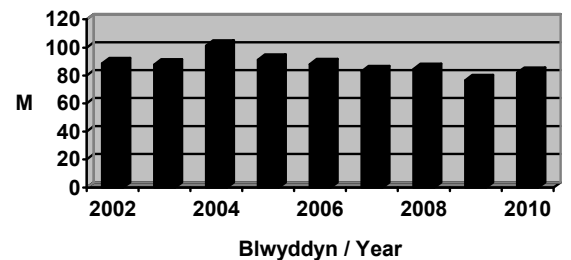

HARBWR ABERDYFI HARBOUR

Cymhariaeth o Ystadegau Cychod Comparison of Boat Statistics

	2002	2003	2004	2005	2006	2007	2008	2009	2010
Nifer o Gychod / Number of Boats	102	104	119	113	108	105	102	97	97
Cyfanswm Hydoedd / Total LOA	723.33	739.94	833.71	786.02	750.65	733.32	713.04	691.63	672.17
Cyfartaledd Hyd / Average Length	7.09	7.11	7.01	6.96	6.95	6.98	6.99	7.13	6.93
Cyfanswm Dyfnder / Total Draught	88.50	87.65	101.21	91.14	87.94	85.63	84.47	76.52	82.01
Cyfartaledd Dyfnder / Average Draught	0.87	0.84	0.85	0.81	0.81	0.82	0.83	0.78	0.85

Nifer o Gychod / Number of Boats

Cyfanswm Hydoedd / Total Length

Cyfartaledd Hyd / Average Length

Cyfanswm Dyfnder / Total Draught

Cyfartaledd Dyfnder / Average Draught