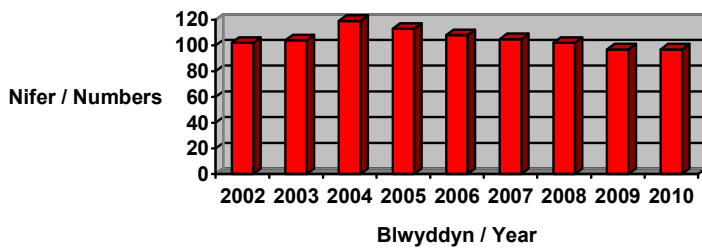

HARBWR ABERDYFI HARBOUR

Cymhariaeth o Ystadegau Cychod Comparison of Boat Statistics

	2002	2003	2004	2005	2006	2007	2008	2009	2010
Nifer o Gychod / Number of Boats	102	104	119	113	108	105	102	97	97
Cyfanswm Hydoedd / Total LOA	723.33	739.94	833.71	786.02	750.65	733.32	713.04	691.63	672.17
Cyfartaledd Hyd / Average Length	7.09	7.11	7.01	6.96	6.95	6.98	6.99	7.13	6.93
Cyfanswm Dyfnder / Total Draught	88.50	87.65	101.21	91.14	87.94	85.63	84.47	76.52	82.01
Cyfartaledd Dyfnder / Average Draught	0.87	0.84	0.85	0.81	0.81	0.82	0.83	0.78	0.85

Nifer o Gychod / Number of Boats

Cyfanswm Hydoedd / Total Length

Cyfartaledd Hyd / Average Length

Cyfanswm Dyfnder / Total Draught

Cyfartaledd Dyfnder / Average Draught