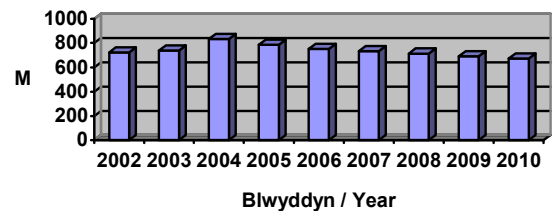

Cyfanswm Hydoedd / Total Length