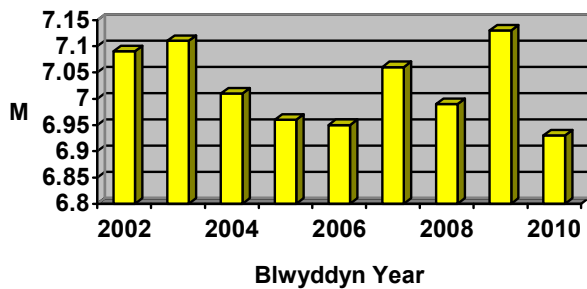

Cyfartaledd Hyd / Average Length